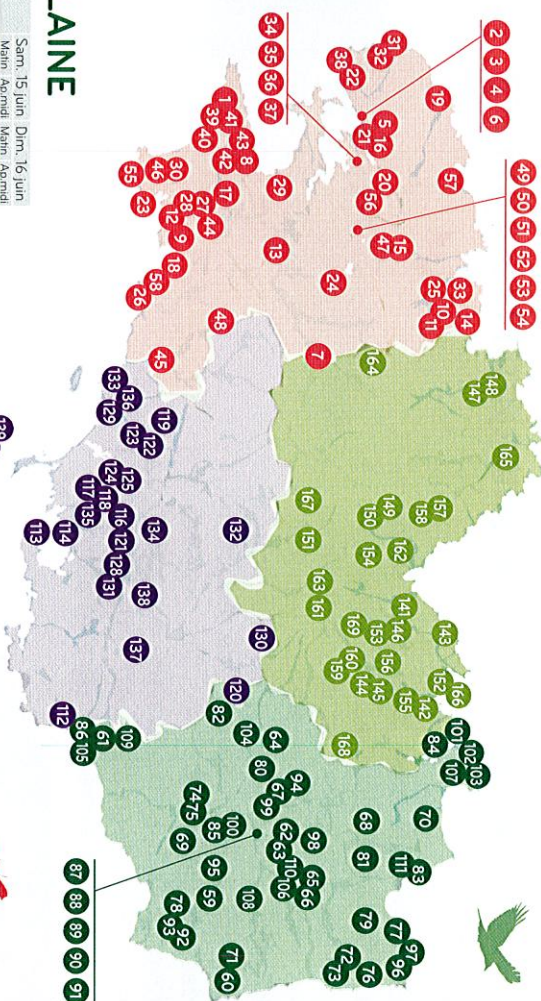

170 JARDINS AU NATUREL OUVRENT LEURS PORTES... VENEZ LES VISITER !

Retrouvez la carte avec les jardins géolocalisés et les horaires d'ouverture sur : www.bienvenue dansmonjardinbretagne.org